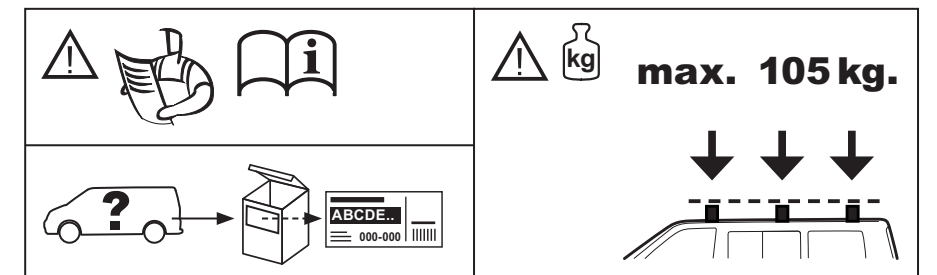

Verificati!

Sadržaj paketa

Provjeri!

Producto Product Produit Produkt	Portaequipajes Roof rack Galerie Dachgepäckträger Porta bagagens Bagażnik dachowy Csomagtartó Strešni nosiče Portbagaj Krovni nosač	Código Code Code Code	907-150
		Modelo Model Modèle Modell	Serie-N+ N15-110
Lote Lot Lot Lot	02/10	Peso Weight Poids Gewicht	17,00 kg