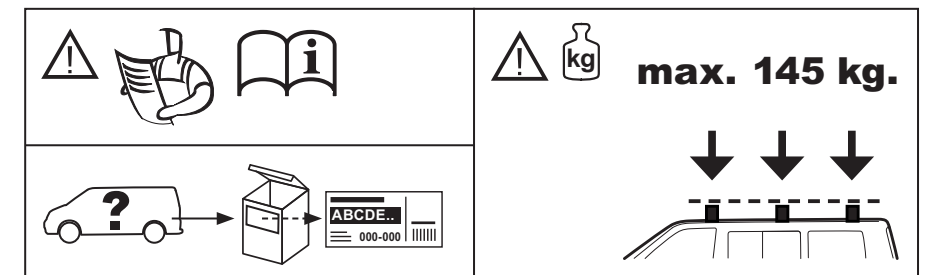

CRUZBER S.A.
 ES -A14018311
 P.I. Las Salinas II, E-14960 Rute
www.cruzber.com

DIN 75302: 02.91
 2010 r1 - L1

Instrucción de montaje
 Leer primero!
Assembly instructions
 Read first!
Instruction de montage
 Lire en premier!
Montageanleitung
 Zuerst lesen!
Instruções de montagem
 Ler primeiro!
Instrukcja montażu
 najpierw przeczytaj!
Szerelési Utasítás:
 Először olvasd el!
Montážní návod
 Čtěte pozorně!
Instructiuni de montaj:
 Intai cititi!
Detaljne upute:
 Prvo procitati!

Producto Product Produit Produkt	Portaequipajes Roof rack Galerie Dachgepäckträger Porta bagagens Bagażnik dachowy Csomagtartó Strešni nosiče Portbagaj Krovni nosač	Código Code Code Code	907-303
		Modelo Model Modèle Modell	Serie-N+ N20-120
Lote Lot Lot Lot	01/10	Peso Weight Poids Gewicht	18,60 kg