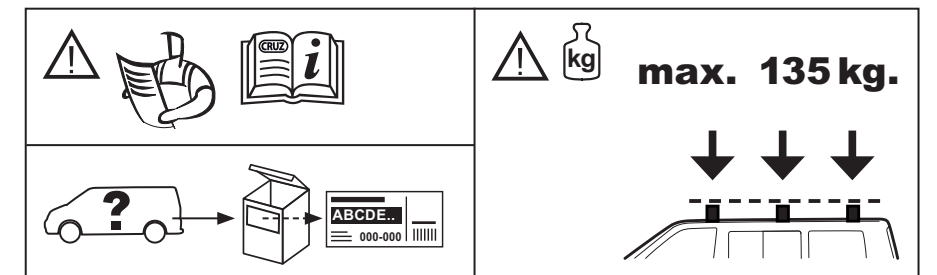

CRUZBER S.A.
 ES -A14018311
 P.I. Las Salinas II, E-14960 Rute
www.cruzber.com

DIN 75302: 02.91
 2010 r1 - L1

Instrucción de montaje
 Leer primero!
Assembly instructions
 Read first!
Instruction de montage
 Lire en premier!
Montageanleitung
 Zuerst lesen!
Instruções de montagem
 Ler primeiro!
Instrukcja montażu
 najpierw przeczytaj!
Szerelési Utasítás:
 Először olvasd el!
Montážní návod
 Čtěte pozorně!
Instructiuni de montaj:
 Intai cititi!
Detaljne upute:
 Prvo procitati!

	x1	x1	
Contenido embalaje Package content Contenu d'emballage Packungsinhalt			
x4 (738-110) 110cm	x8 (827-130) 130cm	x1 (827-330) 130cm	x1 (716-293) 130cm
x6 (813-062)	x2 Bolsa Bag 1x (805-107) 1x (855-050)		